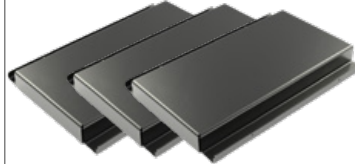

NOBEL

En stilfull og robust avfallsbeholder i grå pulverlakkert stål som kan stå alene eller i moduler, montert til en kildesorteringsstasjon tilpasset forskjellige miljøer både ute og inne.

Ved bruk utendørs må ekstra overflatebehandling bestilles. Standard lakk er grå antigraffiti, som gjør det mulig å fjerne graffiti uten å skade lakken. Innkasthullet er intuitivt utformet og leveres som standard i lakkert mørk grå farge. Alternative RAL-farger kan bestilles på både sarg og innkasthull.

Beholderen er nett og romslig. Enkel å tømme og montere, med innvendig utfellbar sekkeholder. Døren har en solid lås med 4-kant nøkkel, eller alternativt låsevrider.

Art.nr: 32640
NOBEL 50L
Vegg
H 80 cm B 30 cm D 39 cm
93,6 dm³ 34,6 kg

Art.nr: 32600
NOBEL 100L
Frittstående
H 105 cm B 40 cm D 42,5 cm
178 dm³ 62 kg

Art.nr: 32610
NOBEL 100L
med askebeger
H 105 cm B 40 cm D 42,5 cm
178 dm³ 62 kg

Tilbehør

Duo monteringsbrakett

Art.nr: 32602

Trio monteringsbrakett

Art.nr: 32603

Quatro monteringsbrakett

Art.nr: 32604

El-zinking utendørskvalitet

Art.nr: 326401 / 326002

Farger tilpasset fraksjon eller miljø
Lagerførte farger mot standard lakktillegg.
For andre farger, ta kontakt.