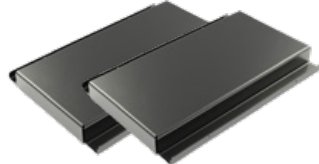

NOBEL

En stilfull og robust avfallsbeholder i grå pulverlakkert stål som kan stå alene eller i moduler, montert til en kildesorteringsstasjon tilpasset forskjellige miljøer både ute og inne.

Ved bruk utendørs må ekstra overflatebehandling bestilles. Standard lakk er grå antigraffiti, som gjør det mulig å fjerne graffiti uten å skade lakken. Innkasthullet er intuitivt utformet og leveres som standard i lakkert mørk grå farge. Alternative RAL-farger kan bestilles på både sarg og innkasthull.

Beholderen er nett og romslig. Enkel å tømme og montere, med innvendig utfellbar sekkeholder. Døren har en solid lås med 4-kant nøkkel, eller alternativt låsevrider.

Art.nr: 32640
NOBEL 50L
Vegg
H 80 cm B 30 cm D 39 cm
93,6 dm³ 34,6 kg

Art.nr: 32600
NOBEL 100L
Frittstående
H 105 cm B 40 cm D 42,5 cm
178 dm³ 62 kg

Art.nr: 32610
NOBEL 100L
med askebeger
H 105 cm B 40 cm D 42,5 cm
178 dm³ 62 kg

Tilbehør

Duo monteringsbrakett

Art.nr: 32602

Trio monteringsbrakett

Art.nr: 32603

Quatro monteringsbrakett

Art.nr: 32604

El-zinking utendørskvalitet

Art.nr: 326401 / 326002

Farger tilpasset fraksjon eller miljø
Lagerførte farger mot standard lakktillegg.
For andre farger, ta kontakt.