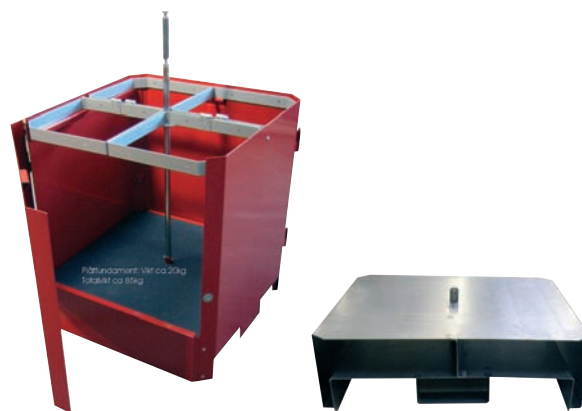

Sortify kommer også i en lettere versjon der fundamentet er en ren stålkonstruksjon. Den totale vekten på avfallsbeholderen er da kun 85 kg.