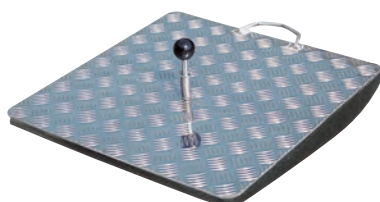

Tilbehør

En ekstra sikkerhet om ulykken skulle være ute

Trakt for olje, helstøpt plast

Riflet dreneringsbunn. Helstøpt konstruksjon av polyetylen.
Ø=580 mm.

Lokk, sil og trakt som tilbehør.

Varenr. SS232-114741

Trakt for olje, lakkert i stål

(RAL 5010). Dm. 650 mm.

Trakten rommer 30 liter. Påfyllingen går raskt uten søl selv ved store mengder.

Varenr. SS232-123242

Lokk for brannslukking

En ekstra sikkerhet ved antennelse for å hindre videre spredning.

Mål: 625x400 mm.

To størrelser:

Varenr. SS232-123501 for fat str. 500x300 mm.

Varenr. SS232-123502 for fat str. 500x500 mm.

Spillkit

En ekstra sikkerhet når uhellet er ute. Beholderen inneholder 10 stk kluter universal for oppsamling av vann, olje og andre kjemikalier, 2 stk lenser universal for avgrensning av lekkasje, 2 stk avfallssekker for enkel håndtering av det brukte materialet, 1 par engangshansker.

Beholder med lokk. Mål: 810x400x440 mm.

Volum 13 liter.

Varenr. SS58-110213M

Absorberingsmatte på rull

Samler så vel vann som olje. Spesialvarianten samler også aggressive typer spillolje.

Absorberingsmatte

	Universal	Spesial
Varenr	SS232-173871	SS232-173873
Farge	Mørkegrå	Gul
Forpakning	Rull	Rull
Mål	90 m x 760 mm	90 m x 760 mm
Abs. Volum	196 liter/rull	196 liter/rull