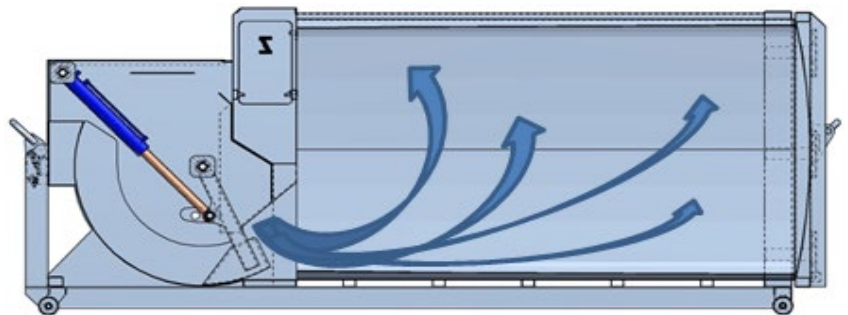

### **Ekstraustyr:**

- Styreskiner
- Telematikk
- Hydraulisk lokk
- Løftevender
- Kodepanel
- Eksternt styrepanel
- Kjøling i container
- Ozon-agregat

<b>Innkast Høyde</b>	1570 mm
<b>Innkast Brekke</b>	1770 mm
<b>Innkast Lengde</b>	1450 mm