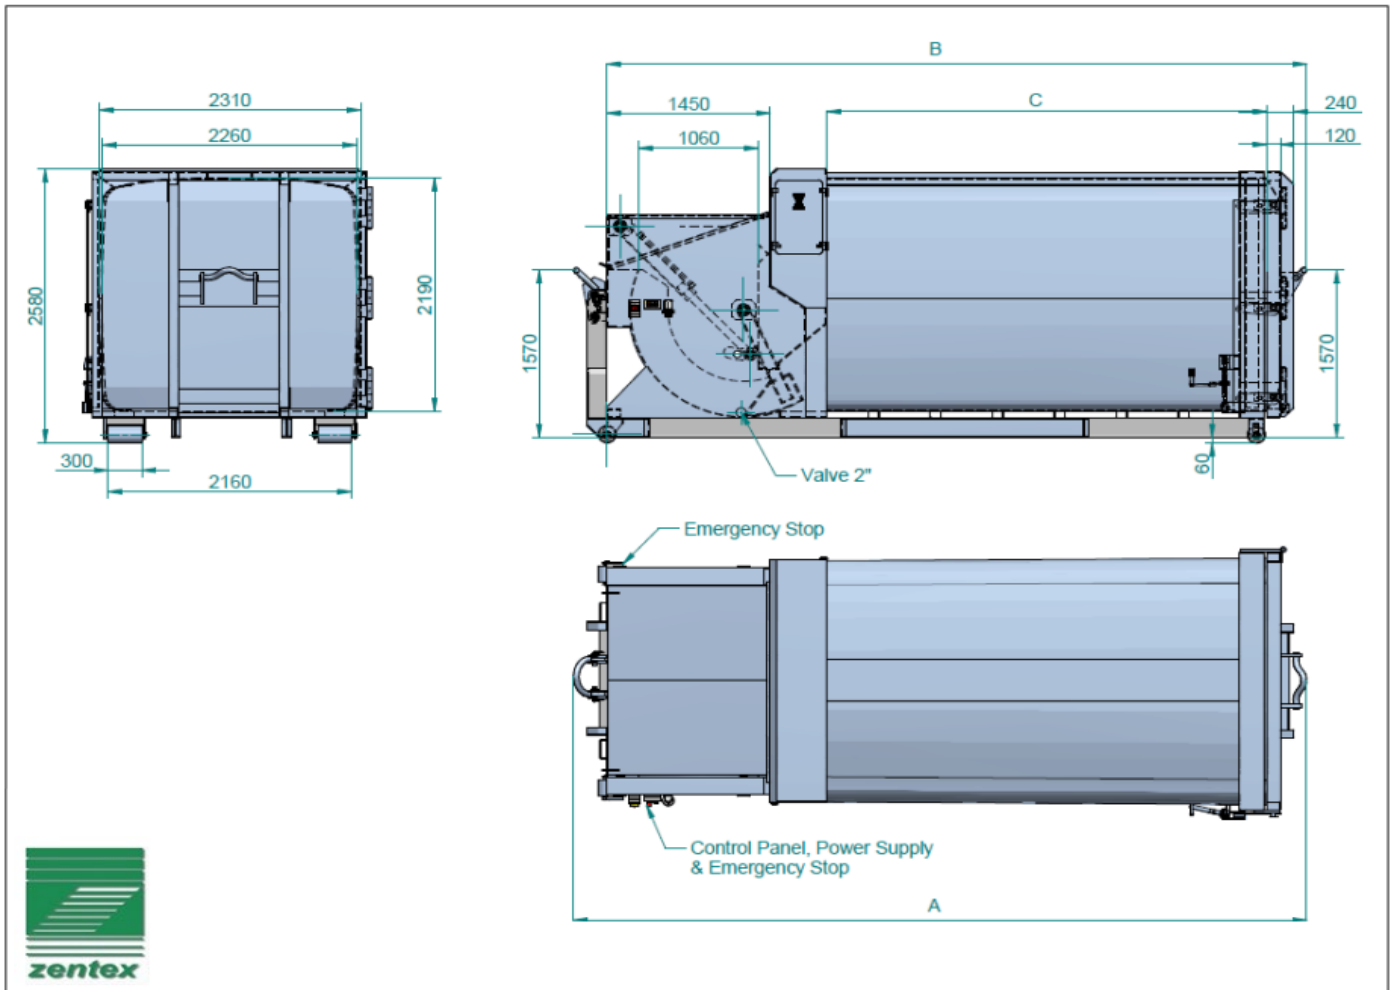

ET-SW Mobil krokkomprimator for organisk avfall

Model	A	B	C
ET 16 SW	5700	5405	3100
ET 18 SW	6100	5805	3500
ET 20 SW	6500	6205	3900

Euroteknikk AS
Org.nr. 985 760 624 MVA
www.euroteknikk.no

Postadresse:
Lienga 2
1414 Trollåsen

Besøksadresse:
Lienga 2
1414 Trollåsen

Tel.: +47 400 06 130
info@euroteknikk.no