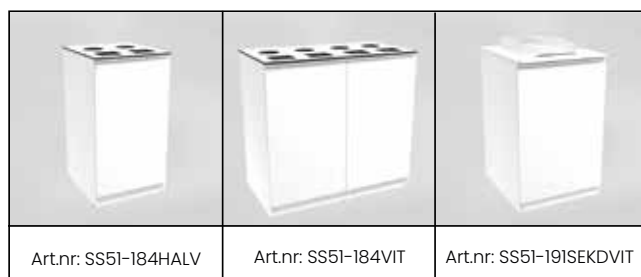

Ved større prosjekter kan vi tilby
andre farger etter NCS-fargekart.
Mulighetene er uendelige!