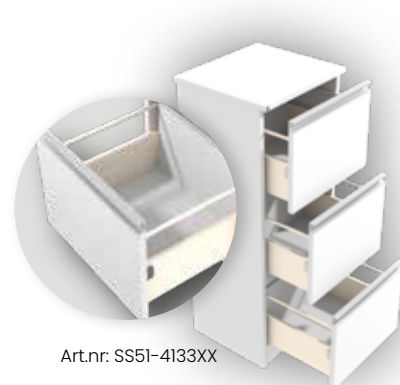

Møbelserie SMALL

Art. nr	Artikkel
	MÅL: BxDxH 445 x 410 x 1120 mm
SS51-4131XX	Skap med tre uttrekkbare skuffer og løftelukk (inkl. 2 stk bokser 25 L + 1 stk boks 20 L)
SS51-4132XX	Skap med tre uttrekkbare skuffer og løftelukk (Matavfall) (inkl. 2 stk bokser 25 L + 1 stk matavfallskurv Mathilda)
SS51-413XX	Skap med tre uttrekkbare skuffer (inkl. 3 stk bokser 25 L)
SS51-4133	Oppbevaringsmøbel Small med 3 stk uttrekkbare skuffer
SS51-418XX	Skap med uttrekkbar forkrommet sekkeholder med klemring, løkk med innkast (tilpasset sekker 60-125 L)
SS51-417XX	Skap med forkrommet sekkeholder og én uttrekkbar skuff (inkl. 1 stk 25 L boks. Tilpasset sekker 45-60 L)
	MÅL: BxDxH 445 x 410 x 1460 mm
SS51-414XX	Skap med fire uttrekkbare skuffer (inkl. 4 stk bokser 25 L)
	MÅL: BxDxH 690 x 410 x 1120 mm
SS51-416XX	Skap med tre uttrekkbare skuffer (inkl. 3 stk bokser 25 L + 3 stk bokser 12 L)
	MÅL: BxDxH 1335 x 410 x 1120 mm
SS51-SMALLXX	Møbelpakke Small med 3 møbler for 6 fraksjoner (inkl. 4 stk bokser 25 L. Tilpasset sekker 60-125 L + 45L sekker)

Erstatt **XX** i artikkelnummeret med standardfargens artikkelnummer. Eksempelvis: 51-417**GRÅ**

STANDARDFARGER

Art.nr: VIT NCS: 0502-G50Y

Art.nr: GRÅ NCS: 7502-G

Art.nr: BJ (Bjørk)

Art.nr: SS51-4131XX	Art.nr: SS51-4132XX	Art.nr: SS51-413XX	Art.nr: SS51-418XX
Art.nr: SS51-417XX	Art.nr: SS51-414XX	Art.nr: SS51-416XX	Art.nr: SS51-SMALLXX

Art.nr: SS51-4133XX

Oppbevaringsmøbel SMALL

Oppbevaring? Vi har selvsagt skap tilpasset kun for oppbevaring i samme stil som våre andre skap, og skuffer i type "kjøkkenskuff".